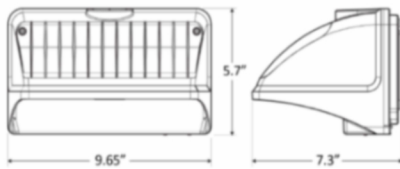

# Cut-Off Wall Pack

A.

9.65" (W) x 5.75" (H) x 7.3" (D)

B.

11.8" (W) x 7" (H) x 8.75" (D)