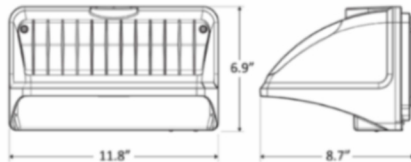

# Cut-Off Wall Pack

A.

9.65" (W) x 5.75" (H) x 7.3" (D)

B.

11.8" (W) x 7" (H) x 8.75" (D)