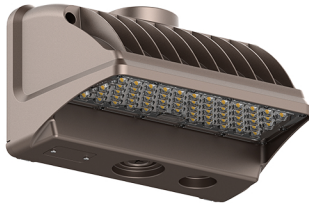

# Cut-Off Wall Pack

A.

9.65" (W) x 5.75" (H) x 7.3" (D)

B.

11.8" (W) x 7" (H) x 8.75" (D)

## Finish

Die-Cast Aluminum with Powder Coat Finish  
Dark Bronze